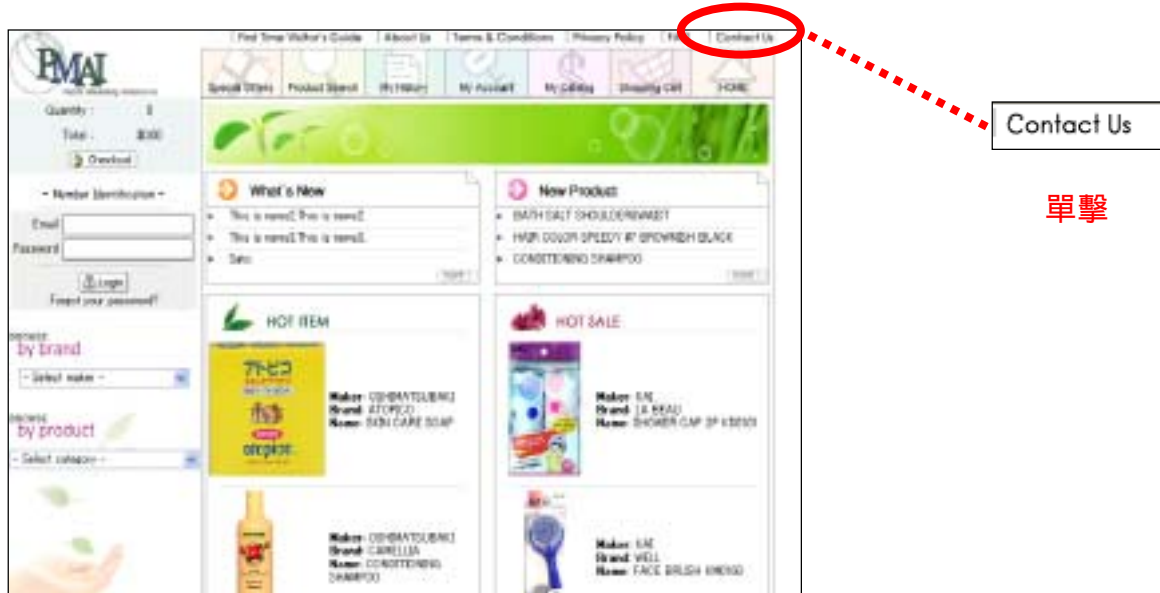

9 . CONTACT US

關於 PMAI Wholesale Mall，如果您還有什麼其它疑問，請利用「CONTACT US」功能，利用 E-mail 和 PMAI 負責人取得聯係。

從 QUESTION 選擇提問項目，並輸入姓名、E mail Address、Title、要提問的具體內容。