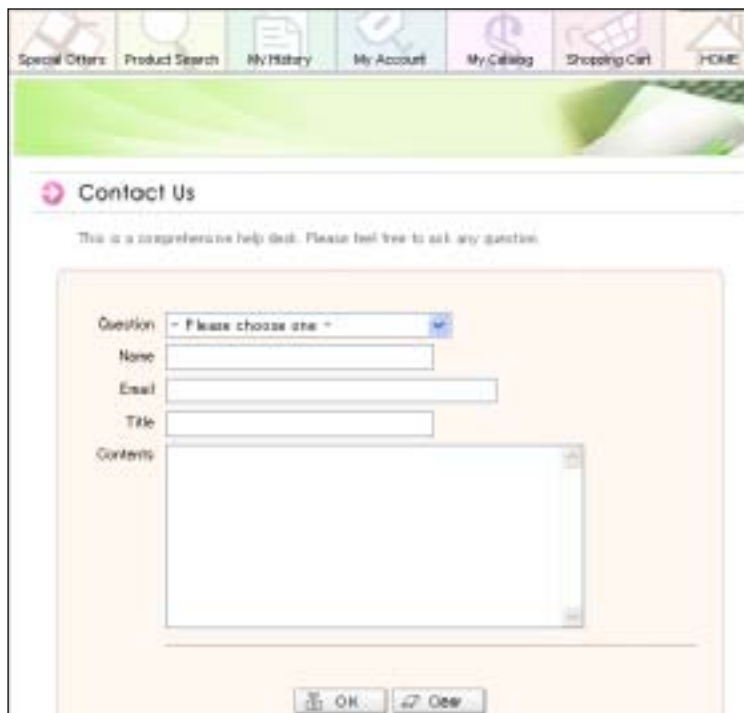

9 . CONTACT US

關於 PMAI Wholesale Mall，如果您還有什麼其它疑問，請利用「CONTACT US」功能，利用 E-mail 和 PMAI 負責人取得聯係。

從 QUESTION 選擇提問項目，並輸入姓名、E mail Address、Title、要提問的具體內容。